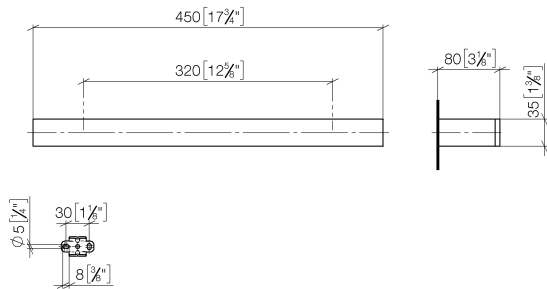

83 070 780

- Calibración 320 mm
- Ancho 450mm
- Altura 35 mm
- Saliente 80 mm

	Cromo	83 070 780-00
	Platino cepillado	83 070 780-06
	Platino	83 070 780-08
	Dark Chrome	83 070 780-19
	Latón cepillado (Oro 23k)	83 070 780-28
	Champagne cepillado (Oro 22k)	83 070 780-46
	Champagne (Oro 22k)	83 070 780-47
	Dark Platinum cepillado	83 070 780-99

83 070 780

mm [inches]

83 070 780

Piezas para otros acabados pueden encontrarse aquí:
Platino cepillado

Lista de piezas de recambios

N°	Número de artículo	Denominación	Cantidad de montaje	Plazo de entrega
1	05 17 20 717 00 90	juego de fijación	2	2
2	90 31 11 004 00 90	varilla	2	2