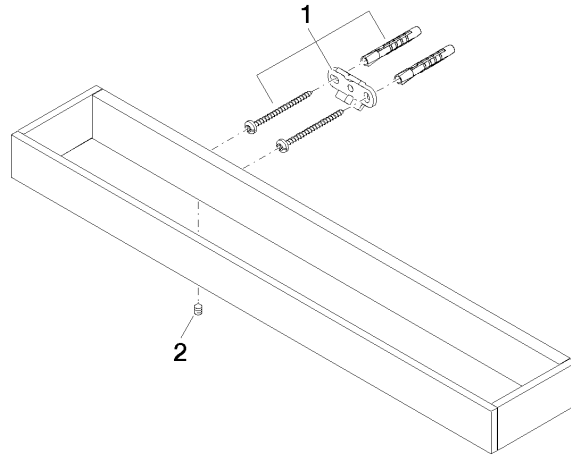

83 070 780

- Calibración 320 mm
- Ancho 450mm
- Altura 35 mm
- Saliente 80 mm

	Cromo	83 070 780-00
	Platino cepillado	83 070 780-06
	Platino	83 070 780-08
	Dark Chrome	83 070 780-19
	Latón cepillado (Oro 23k)	83 070 780-28
	Champagne cepillado (Oro 22k)	83 070 780-46
	Champagne (Oro 22k)	83 070 780-47
	Dark Platinum cepillado	83 070 780-99

83 070 780

mm [inches]

83 070 780

Piezas para otros acabados pueden encontrarse aquí:
Platino cepillado

Lista de piezas de recambios

N°	Número de artículo	Denominación	Cantidad de montaje	Plazo de entrega
1	05 17 20 717 00 90	juego de fijación	2	2
2	90 31 11 004 00 90	varilla	2	2